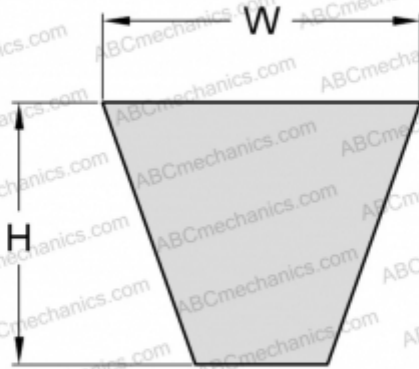

# PHG XPZ1237 SKF

Узкий клиновидный ремень с фасонным зубом

ТИП: Клиновые ремни, Узкие, С фасонным зубом, Профиль XPZ (SKF)

### РАЗМЕРЫ, ММ

Расчетная длина	1237,000
Ширина, W	9,700
Высота, H	8,000