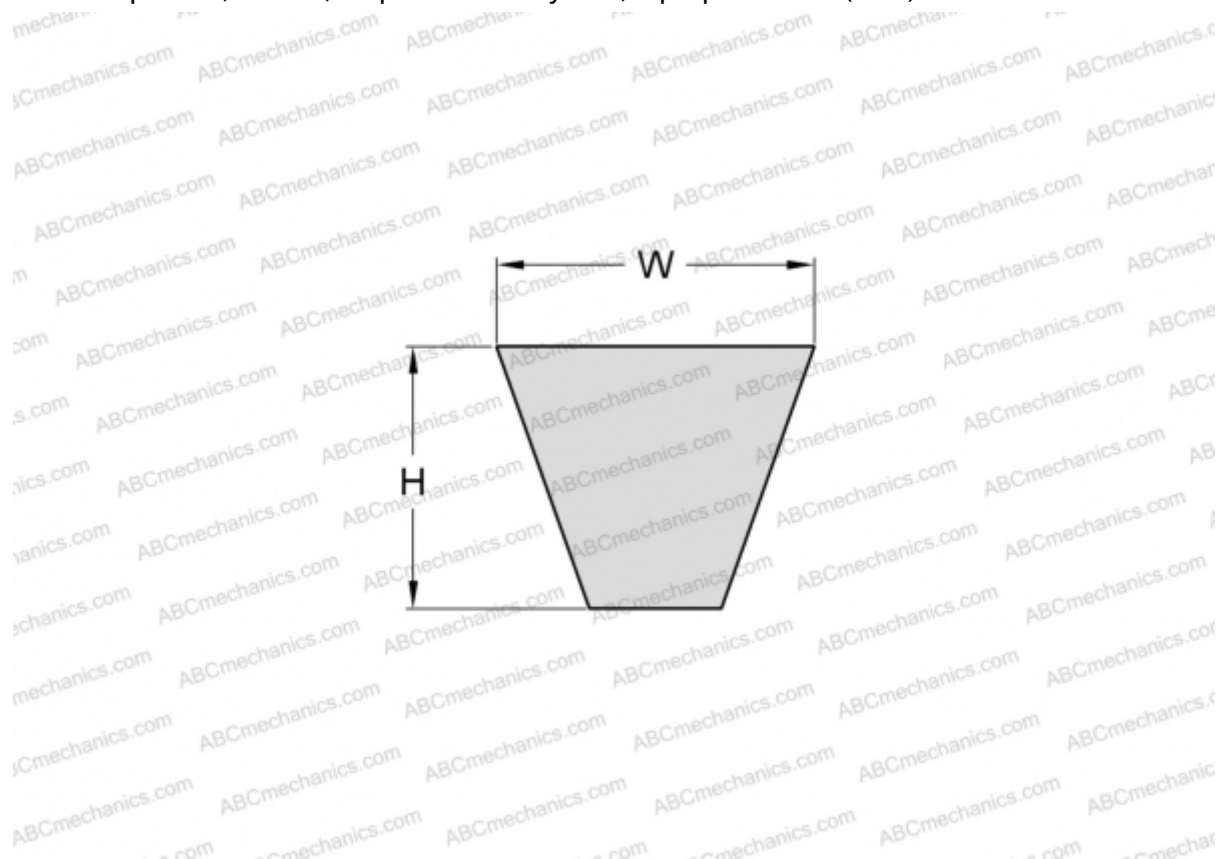

PHG XPZ1262 SKF

Узкий клиновидный ремень с фасонным зубом

ТИП: Клиновые ремни, Узкие, С фасонным зубом, Профиль XPZ (SKF)

Технические характеристики

РАЗМЕРЫ, ММ

Расчетная длина	1262,000
Ширина, W	9,700
Высота, H	8,000