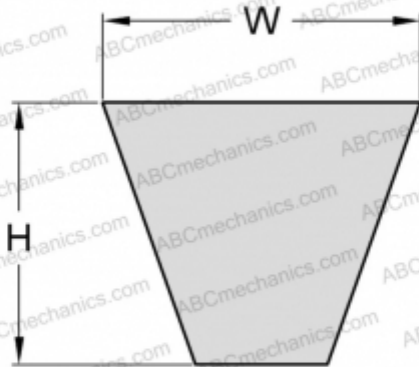

PHG XPZ1287 SKF

Узкий клиновидный ремень с фасонным зубом

ТИП: Клиновые ремни, Узкие, С фасонным зубом, Профиль XPZ (SKF)

Технические характеристики

РАЗМЕРЫ, ММ

Расчетная длина	1287,000
Ширина, W	9,700
Высота, H	8,000