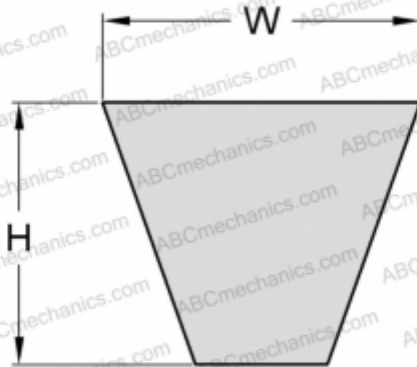

PHG XPZ1337 SKF

Узкий клиновидный ремень с фасонным зубом

ТИП: Клиновые ремни, Узкие, С фасонным зубом, Профиль XPZ (SKF)

Технические характеристики

РАЗМЕРЫ, ММ

Расчетная длина	1337,000
Ширина, W	9,700
Высота, H	8,000