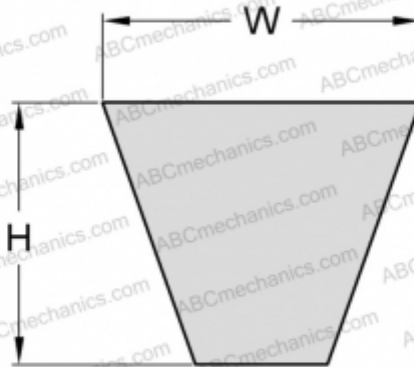

PHG XPZ1362 SKF

Узкий клиновидный ремень с фасонным зубом

ТИП: Клиновые ремни, Узкие, С фасонным зубом, Профиль XPZ (SKF)

Технические характеристики

РАЗМЕРЫ, ММ

Расчетная длина	1362,000
Ширина, W	9,700
Высота, H	8,000