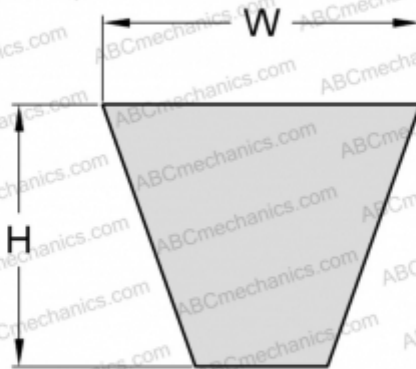

PHG XPZ1400 SKF

Узкий клиновидный ремень с фасонным зубом

ТИП: Клиновые ремни, Узкие, С фасонным зубом, Профиль XPZ (SKF)

Технические характеристики

РАЗМЕРЫ, ММ

Расчетная длина	1400,000
Ширина, W	9,700
Высота, H	8,000