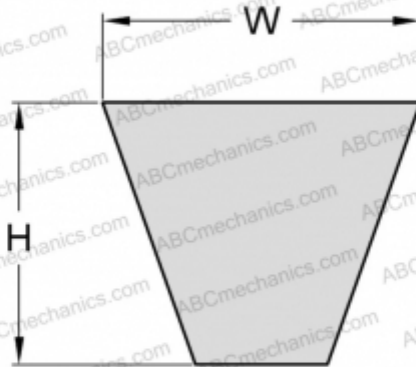

PHG XPZ1412 SKF

Узкий клиновидный ремень с фасонным зубом

ТИП: Клиновые ремни, Узкие, С фасонным зубом, Профиль XPZ (SKF)

Технические характеристики

РАЗМЕРЫ, ММ

Расчетная длина	1412,000
Ширина, W	9,700
Высота, H	8,000