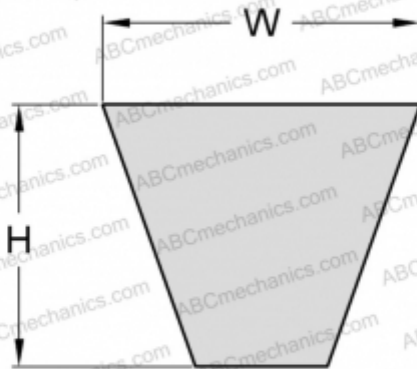

## PHG XPZ1487 SKF

Узкий клиновидный ремень с фасонным зубом

ТИП: Клиновые ремни, Узкие, С фасонным зубом, Профиль XPZ (SKF)

#### РАЗМЕРЫ, ММ

Расчетная длина	1487,000
Ширина, W	9,700
Высота, H	8,000