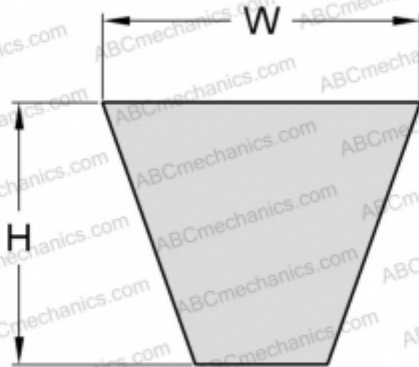

PHG XPZ1500 SKF

Узкий клиновидный ремень с фасонным зубом

ТИП: Клиновые ремни, Узкие, С фасонным зубом, Профиль XPZ (SKF)

Технические характеристики

РАЗМЕРЫ, ММ

Расчетная длина	1500,000
Ширина, W	9,700
Высота, H	8,000