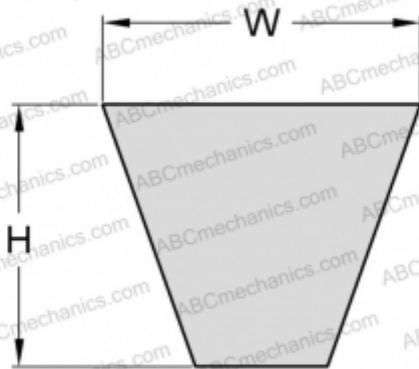

## PHG XPZ1520 SKF

Узкий клиновидный ремень с фасонным зубом

ТИП: Клиновые ремни, Узкие, С фасонным зубом, Профиль XPZ (SKF)

#### РАЗМЕРЫ, ММ

Расчетная длина	1520,000
Ширина, W	9,700
Высота, H	8,000