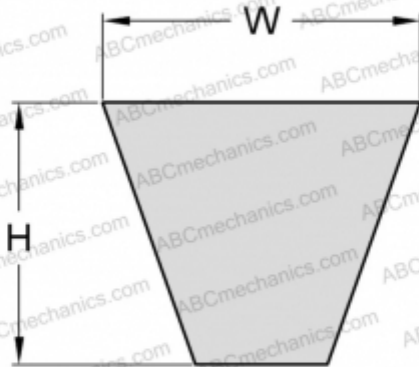

PHG XPZ2120 SKF

Узкий клиновидный ремень с фасонным зубом

ТИП: Клиновые ремни, Узкие, С фасонным зубом, Профиль XPZ (SKF)

Технические характеристики

РАЗМЕРЫ, ММ

Расчетная длина	2120,000
Ширина, W	9,700
Высота, H	8,000