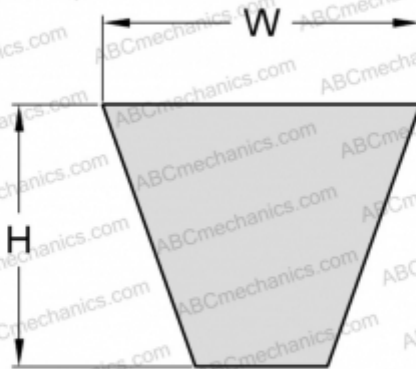

PHG XPZ2240 SKF

Узкий клиновидный ремень с фасонным зубом

ТИП: Клиновые ремни, Узкие, С фасонным зубом, Профиль XPZ (SKF)

Технические характеристики

РАЗМЕРЫ, ММ

Расчетная длина	2240,000
Ширина, W	9,700
Высота, H	8,000