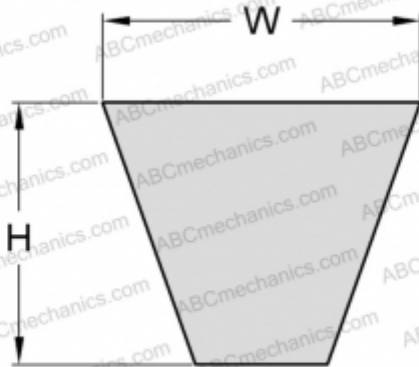

PHG XPZ3150 SKF

Узкий клиновидный ремень с фасонным зубом

ТИП: Клиновые ремни, Узкие, С фасонным зубом, Профиль XPZ (SKF)

Технические характеристики

РАЗМЕРЫ, ММ

Расчетная длина	3150,000
Ширина, W	9,700
Высота, H	8,000

ПРОИЗВОДИТЕЛЬ

[SKF](#)