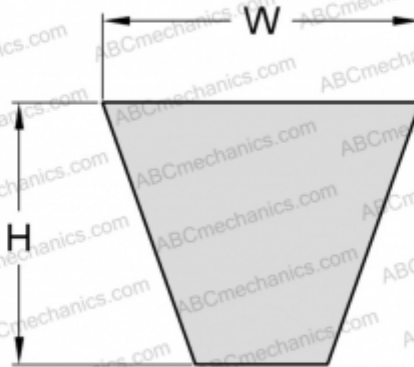

PHG XPZ3550 SKF

Узкий клиновидный ремень с фасонным зубом

ТИП: Клиновые ремни, Узкие, С фасонным зубом, Профиль XPZ (SKF)

Технические характеристики

РАЗМЕРЫ, ММ

Расчетная длина	3550,000
Ширина, W	9,700
Высота, H	8,000