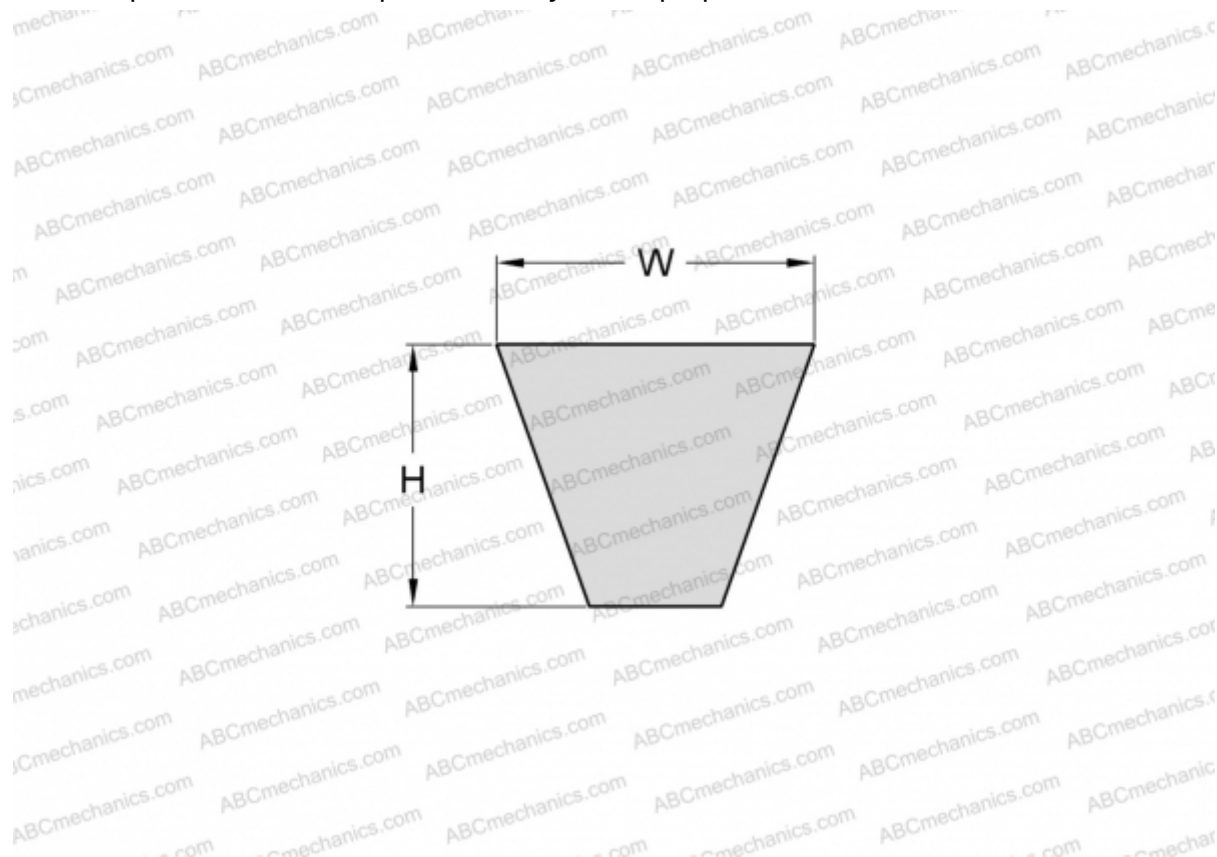

PHG XPA782 SKF

Узкий клиновидный ремень с фасонным зубом

ТИП: Клиновые ремни, Узкие, С фасонным зубом, Профиль XPA (SKF)

Технические характеристики

РАЗМЕРЫ, ММ

Расчетная длина	782,000
Ширина, W	12,700
Высота, H	10,000