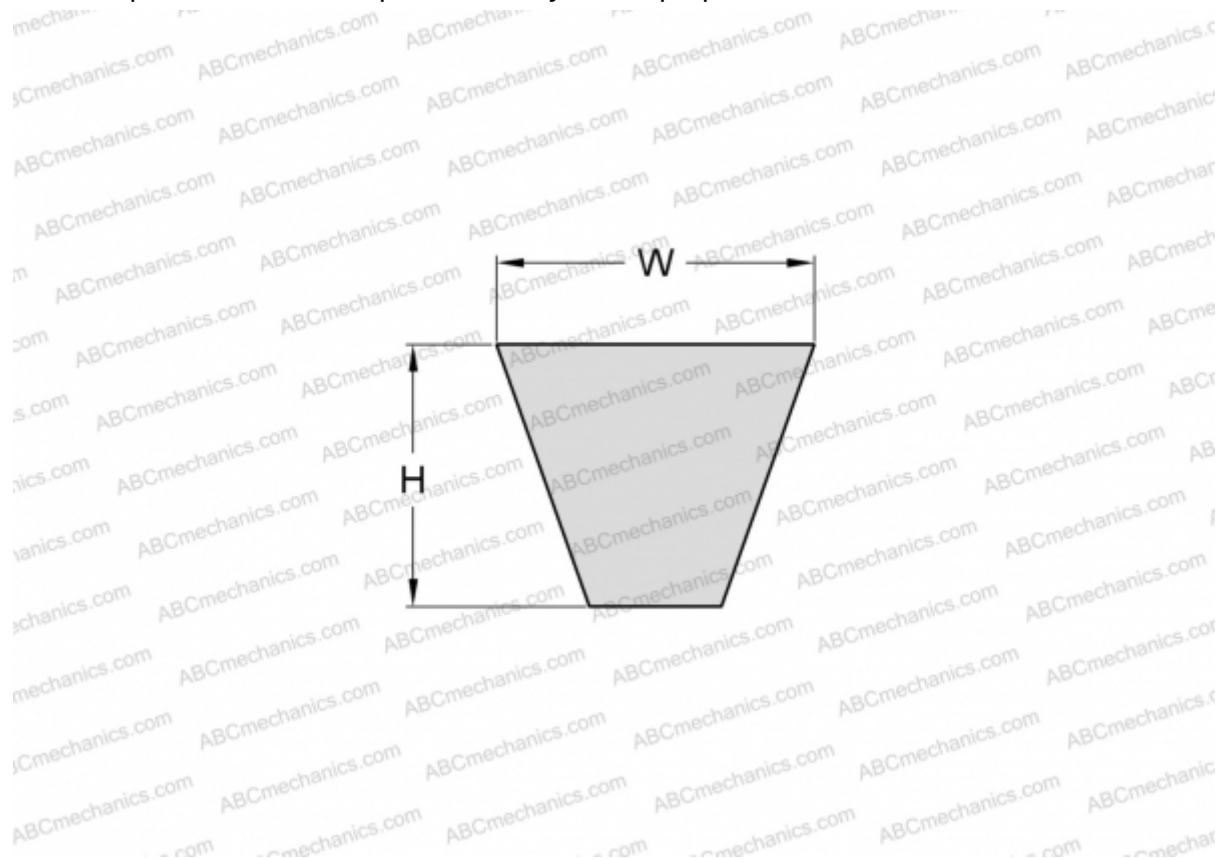

PHG XPA800 SKF

Узкий клиновидный ремень с фасонным зубом

ТИП: Клиновые ремни, Узкие, С фасонным зубом, Профиль XPA (SKF)

Технические характеристики

РАЗМЕРЫ, ММ

Расчетная длина	800,000
Ширина, W	12,700
Высота, H	10,000