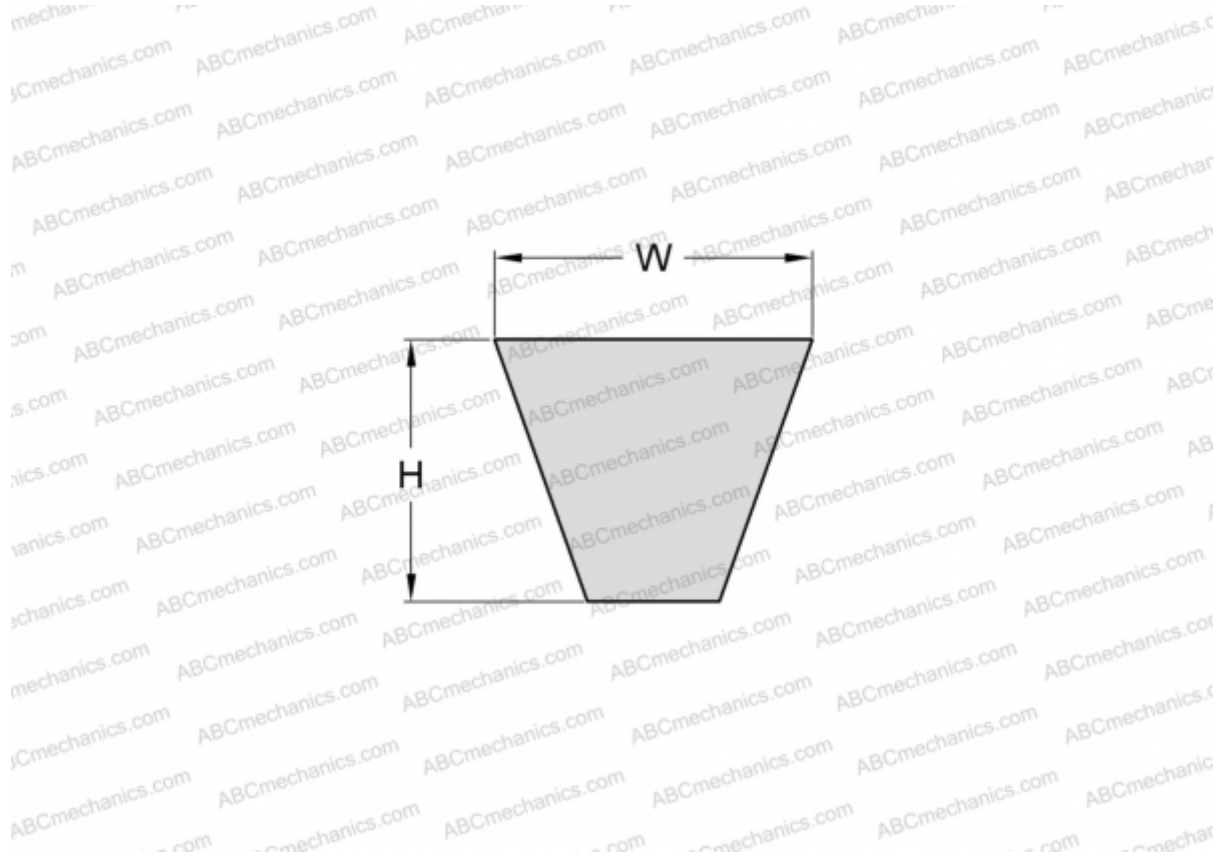

PHG XPA850 SKF

Узкий клиновидный ремень с фасонным зубом

ТИП: Клиновые ремни, Узкие, С фасонным зубом, Профиль XPA (SKF)

Технические характеристики

РАЗМЕРЫ, ММ

Расчетная длина	850,000
Ширина, W	12,700
Высота, H	10,000