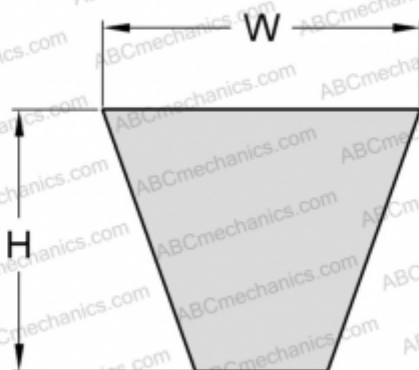

PHG XPA950 SKF

Узкий клиновидный ремень с фасонным зубом

ТИП: Клиновые ремни, Узкие, С фасонным зубом, Профиль XPA (SKF)

Технические характеристики

РАЗМЕРЫ, ММ

Расчетная длина	950,000
Ширина, W	12,700
Высота, H	10,000