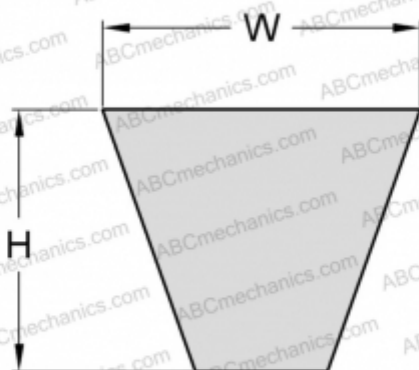

PHG XPA1232 SKF

Узкий клиновидный ремень с фасонным зубом

ТИП: Клиновые ремни, Узкие, С фасонным зубом, Профиль XPA (SKF)

Технические характеристики

РАЗМЕРЫ, ММ

Расчетная длина	1232,000
Ширина, W	12,700
Высота, H	10,000