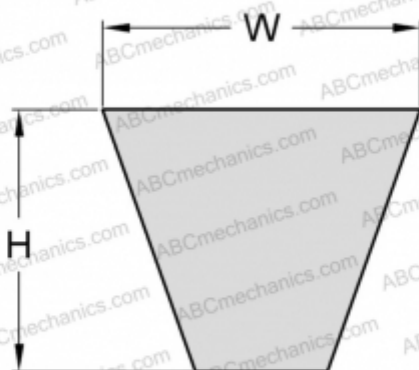

PHG XPA1320 SKF

Узкий клиновидный ремень с фасонным зубом

ТИП: Клиновые ремни, Узкие, С фасонным зубом, Профиль XPA (SKF)

Технические характеристики

РАЗМЕРЫ, ММ

Расчетная длина	1320,000
Ширина, W	12,700
Высота, H	10,000