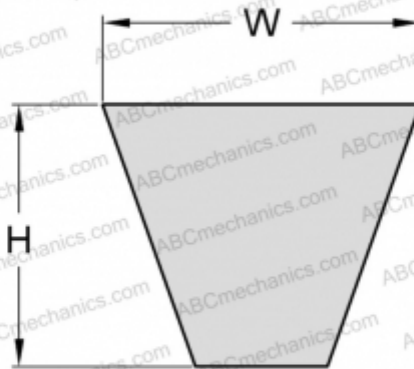

PHG XPA1332 SKF

Узкий клиновидный ремень с фасонным зубом

ТИП: Клиновые ремни, Узкие, С фасонным зубом, Профиль XPA (SKF)

Технические характеристики

РАЗМЕРЫ, ММ

Расчетная длина	1332,000
Ширина, W	12,700
Высота, H	10,000