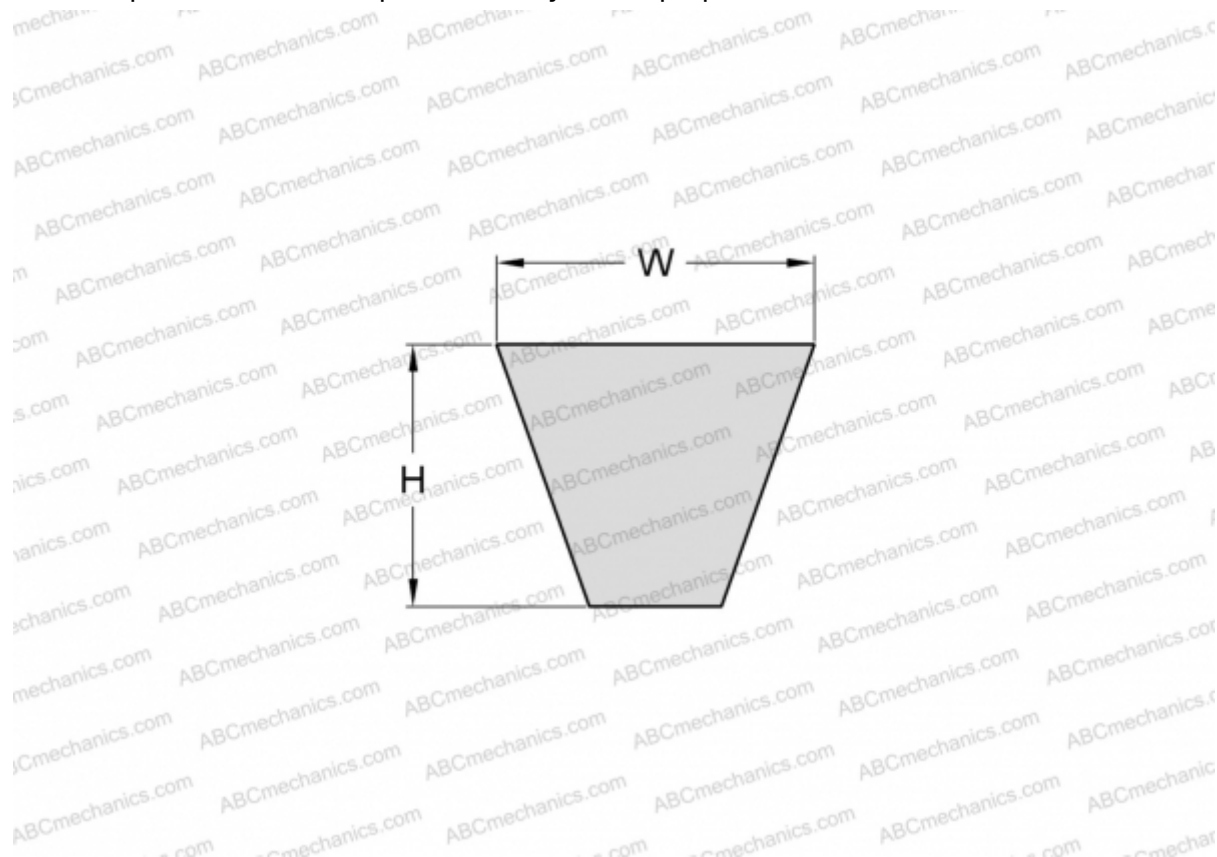

PHG XPB1600 SKF

Узкий клиновидный ремень с фасонным зубом

ТИП: Клиновые ремни, Узкие, С фасонным зубом, Профиль XPB (SKF)

Технические характеристики

РАЗМЕРЫ, ММ

Расчетная длина	1600,000
Ширина, W	16,300
Высота, H	13,000