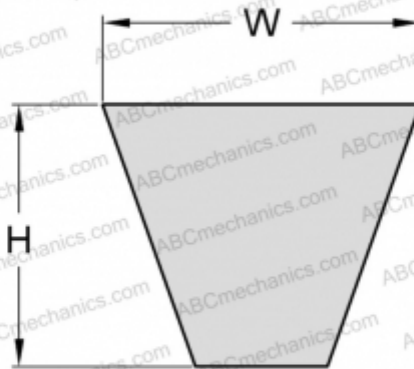

PHG XPB1800 SKF

Узкий клиновидный ремень с фасонным зубом

ТИП: Клиновые ремни, Узкие, С фасонным зубом, Профиль XPB (SKF)

Технические характеристики

РАЗМЕРЫ, ММ

Расчетная длина	1800,000
Ширина, W	16,300
Высота, H	13,000