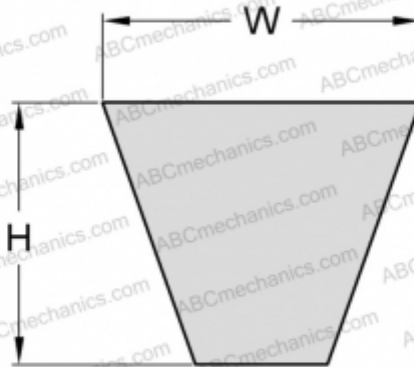

PHG XPB2020 SKF

Узкий клиновидный ремень с фасонным зубом

ТИП: Клиновые ремни, Узкие, С фасонным зубом, Профиль XPB (SKF)

Технические характеристики

РАЗМЕРЫ, ММ

Расчетная длина	2020,000
Ширина, W	16,300
Высота, H	13,000