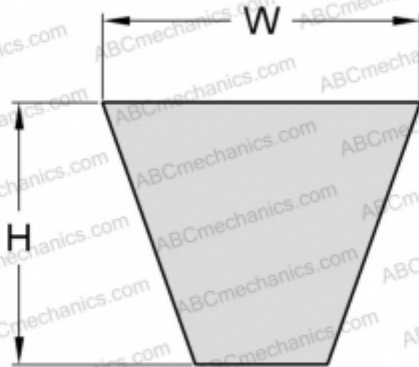

PHG XPB2150 SKF

Узкий клиновидный ремень с фасонным зубом

ТИП: Клиновые ремни, Узкие, С фасонным зубом, Профиль XPB (SKF)

Технические характеристики

РАЗМЕРЫ, ММ

Расчетная длина	2150,000
Ширина, W	16,300
Высота, H	13,000