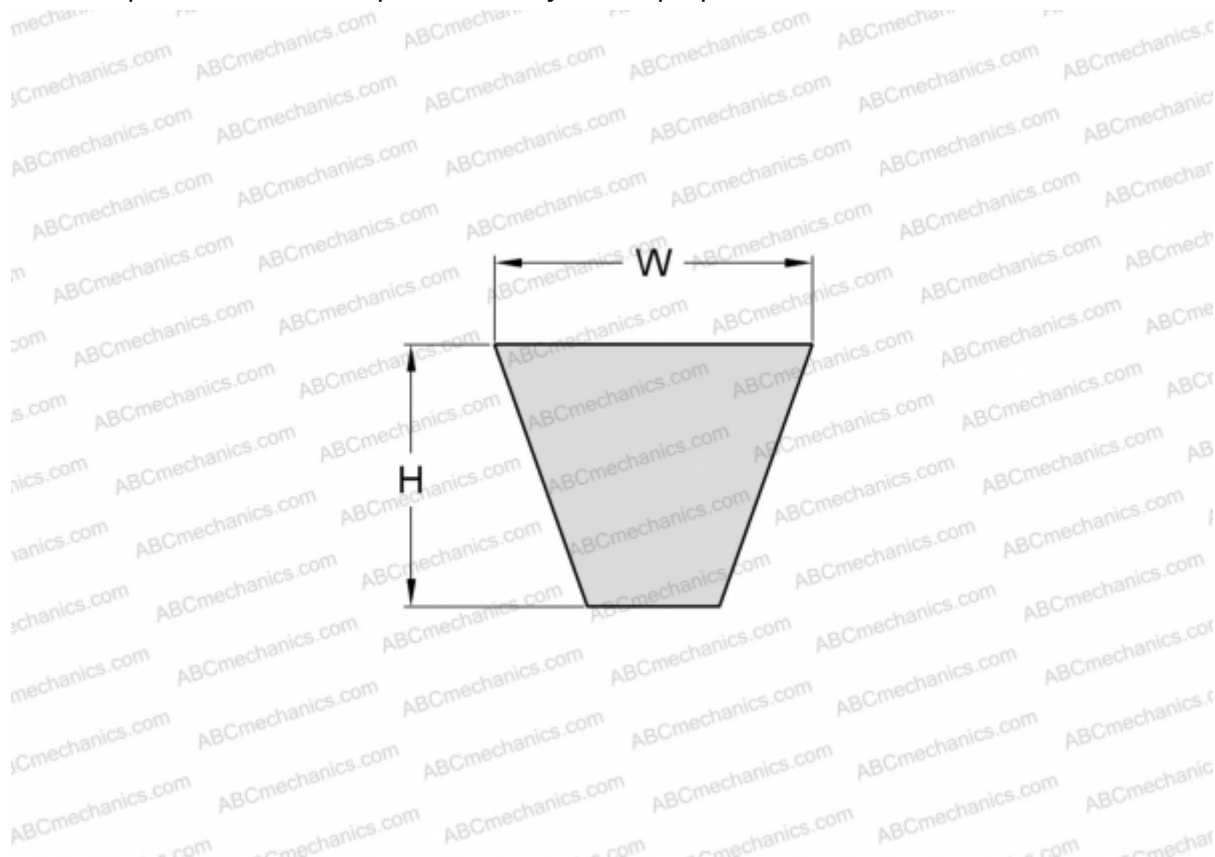

PHG XPB2800 SKF

Узкий клиновидный ремень с фасонным зубом

ТИП: Клиновые ремни, Узкие, С фасонным зубом, Профиль XPB (SKF)

Технические характеристики

РАЗМЕРЫ, ММ

Расчетная длина	2800,000
Ширина, W	16,300
Высота, H	13,000