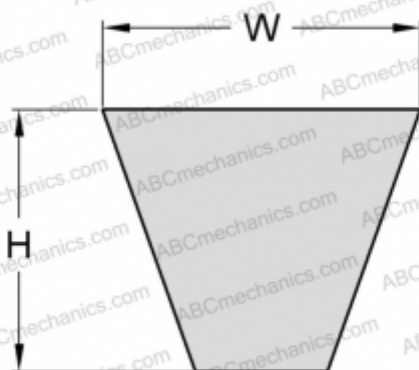

## PHG 3VX900 SKF

Узкий клиновидный ремень с фасонным зубом стандарта США

ТИП: Клиновые ремни, Узкие, С фасонным зубом стандарт ANSI (США), Профиль 3VX/9NX (SKF)

#### РАЗМЕРЫ, ММ

|                 |          |
|-----------------|----------|
| Расчетная длина | 2286,000 |
| Ширина, W       | 9,000    |
| Высота, H       | 8,000    |