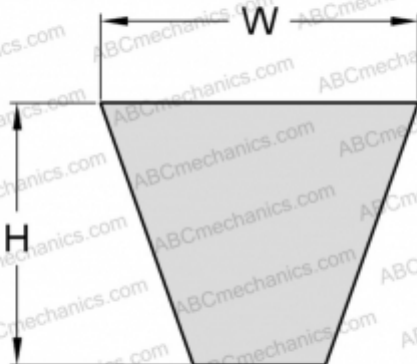

PHG SPZ1250XP SKF

Хтра узкий клиновыи ремень с оберткой боковых граней

ТИП: Клиновые ремни, Узкие, Приводные SKF Xtra Power с оберткой боковых граней, Профиль SPZ XP (SKF)

Технические характеристики

РАЗМЕРЫ, ММ

Расчетная длина	1250,000
Ширина, W	9,700
Высота, H	8,000

ПРОИЗВОДИТЕЛЬ

[SKF](#)