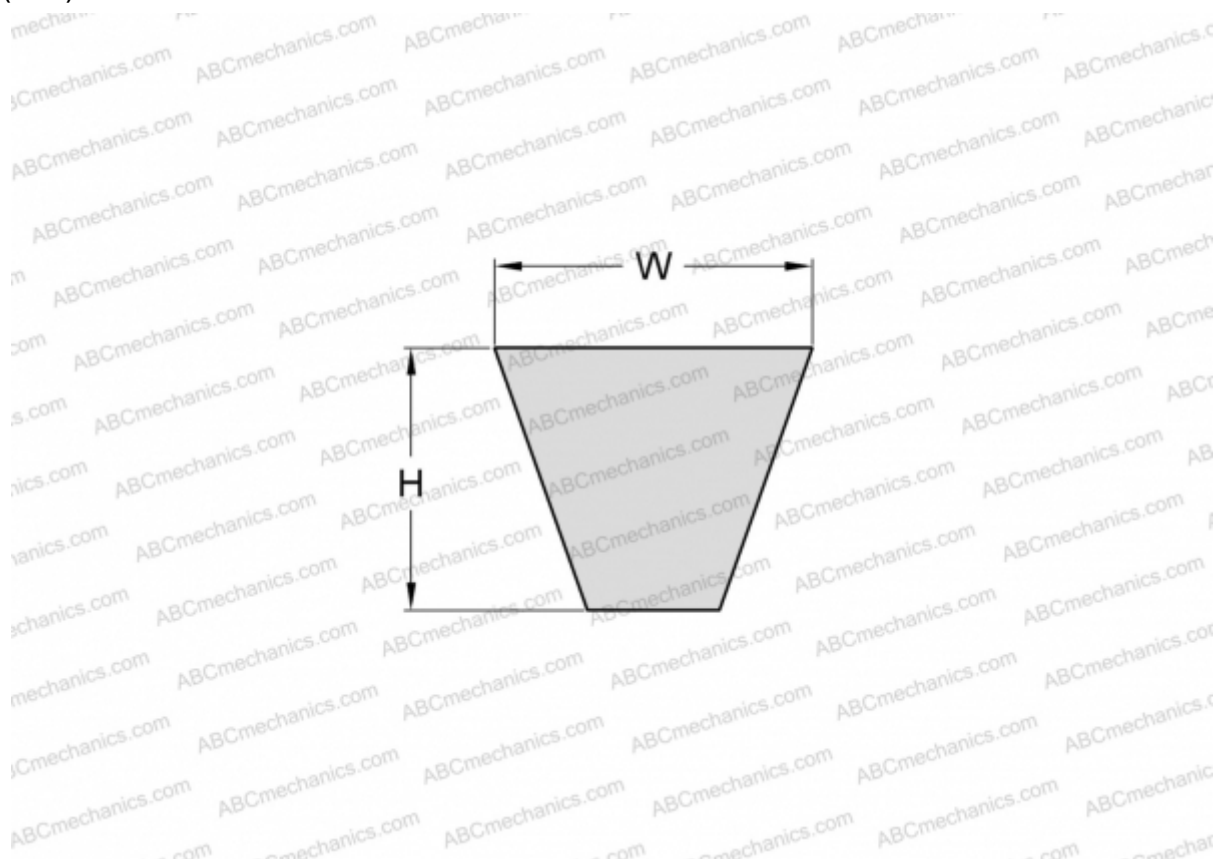

PHG SPZ1312XP SKF

Хтра узкий клиновыи ремень с оберткой боковых граней

ТИП: Клиновые ремни, Узкие, Приводные SKF Xtra Power с оберткой боковых граней, Профиль SPZ XP (SKF)

Технические характеристики

РАЗМЕРЫ, ММ

| | |
|-----------------|----------|
| Расчетная длина | 1312,000 |
| Ширина, W | 9,700 |
| Высота, H | 8,000 |

ПРОИЗВОДИТЕЛЬ

[SKF](#)