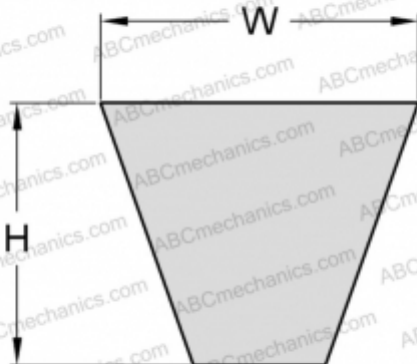

PHG SPZ1320XP SKF

Хтра узкий клиновыи ремень с оберткой боковых граней

ТИП: Клиновые ремни, Узкие, Приводные SKF Xtra Power с оберткой боковых граней, Профиль SPZ XP (SKF)

Технические характеристики

РАЗМЕРЫ, ММ

Расчетная длина	1320,000
Ширина, W	9,700
Высота, H	8,000

ПРОИЗВОДИТЕЛЬ

[SKF](#)