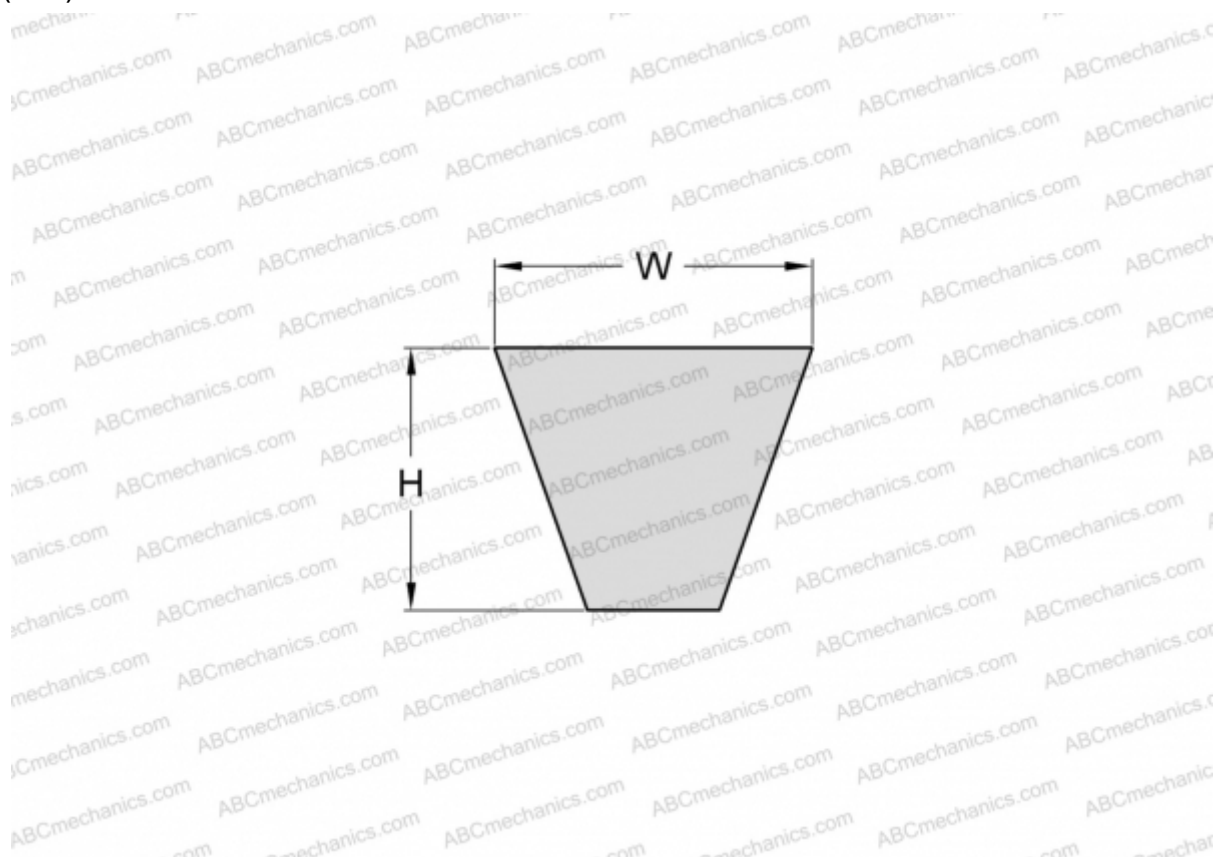

PHG SPZ1337XP SKF

Хтра узкий клиновыи ремень с оберткой боковых граней

ТИП: Клиновые ремни, Узкие, Приводные SKF Xtra Power с оберткой боковых граней, Профиль SPZ XP (SKF)

Технические характеристики

РАЗМЕРЫ, ММ

Расчетная длина	1337,000
Ширина, W	9,700
Высота, H	8,000

ПРОИЗВОДИТЕЛЬ

[SKF](#)