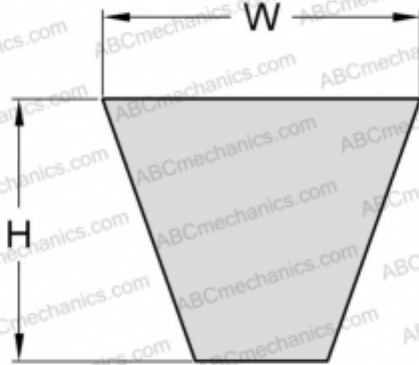

PHG SPZ1387XP SKF

Хтра узкий клиновыи ремень с оберткой боковых граней

ТИП: Клиновые ремни, Узкие, Приводные SKF Xtra Power с оберткой боковых граней, Профиль SPZ XP (SKF)

Технические характеристики

РАЗМЕРЫ, ММ

Расчетная длина	1387,000
Ширина, W	9,700
Высота, H	8,000

ПРОИЗВОДИТЕЛЬ

[SKF](#)