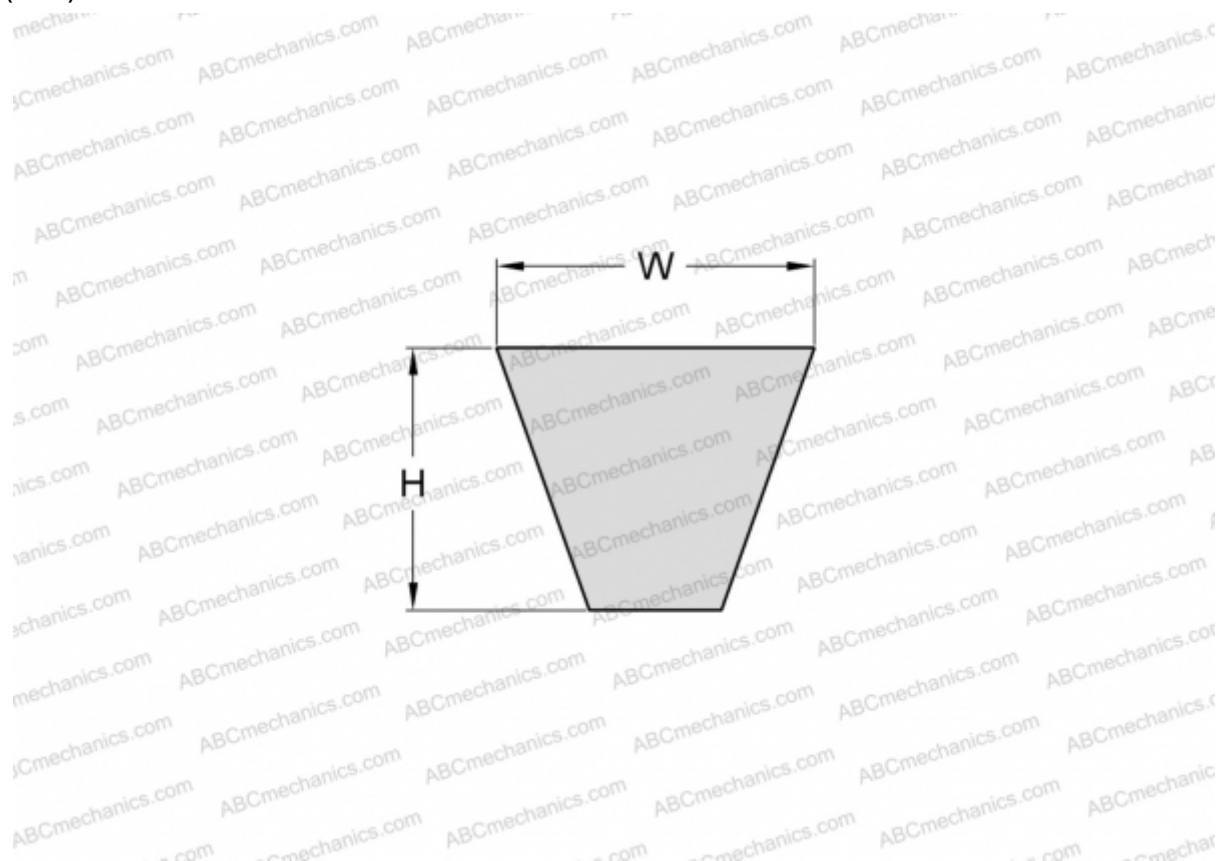

PHG SPZ1400XP SKF

Хтра узкий клиновыи ремень с оберткой боковых граней

ТИП: Клиновые ремни, Узкие, Приводные SKF Xtra Power с оберткой боковых граней, Профиль SPZ XP (SKF)

Технические характеристики

РАЗМЕРЫ, ММ

Расчетная длина	1400,000
Ширина, W	9,700
Высота, H	8,000

ПРОИЗВОДИТЕЛЬ

[SKF](#)