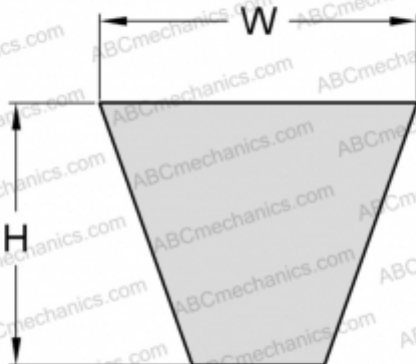

PHG SPZ1437XP SKF

Хтра узкий клиновыи ремень с оберткой боковых граней

ТИП: Клиновые ремни, Узкие, Приводные SKF Xtra Power с оберткой боковых граней, Профиль SPZ XP (SKF)

Технические характеристики

РАЗМЕРЫ, ММ

Расчетная длина	1437,000
Ширина, W	9,700
Высота, H	8,000

ПРОИЗВОДИТЕЛЬ

[SKF](#)