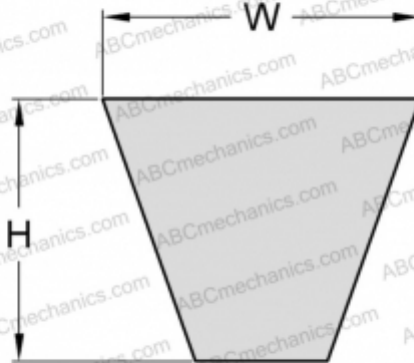

PHG SPZ1462XP SKF

Хтра узкий клиновыи ремень с оберткой боковых граней

ТИП: Клиновые ремни, Узкие, Приводные SKF Xtra Power с оберткой боковых граней, Профиль SPZ XP (SKF)

Технические характеристики

РАЗМЕРЫ, ММ

Расчетная длина	1462,000
Ширина, W	9,700
Высота, H	8,000

ПРОИЗВОДИТЕЛЬ

[SKF](#)