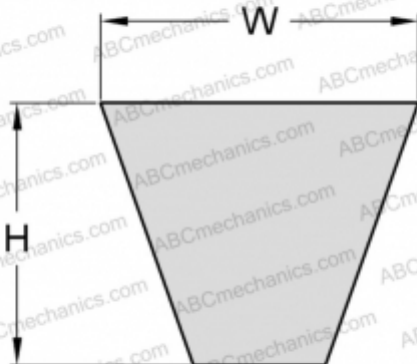

# PHG SPZ1487XP SKF

Хтра узкий клиновыи ремень с оберткой боковых граней

ТИП: Клиновые ремни, Узкие, Приводные SKF Xtra Power с оберткой боковых граней, Профиль SPZ XP (SKF)

### РАЗМЕРЫ, ММ

Расчетная длина	1487,000
Ширина, W	9,700
Высота, H	8,000