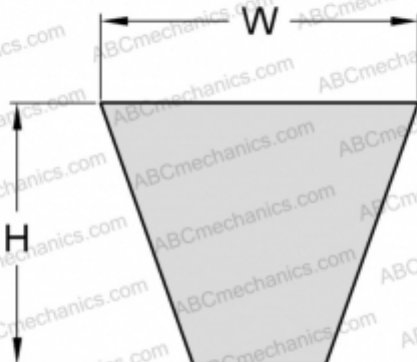

PHG SPZ1512XP SKF

Хтра узкий клиновыи ремень с оберткой боковых граней

ТИП: Клиновые ремни, Узкие, Приводные SKF Xtra Power с оберткой боковых граней, Профиль SPZ XP (SKF)

Технические характеристики

РАЗМЕРЫ, ММ

Расчетная длина	1512,000
Ширина, W	9,700
Высота, H	8,000

ПРОИЗВОДИТЕЛЬ

[SKF](#)