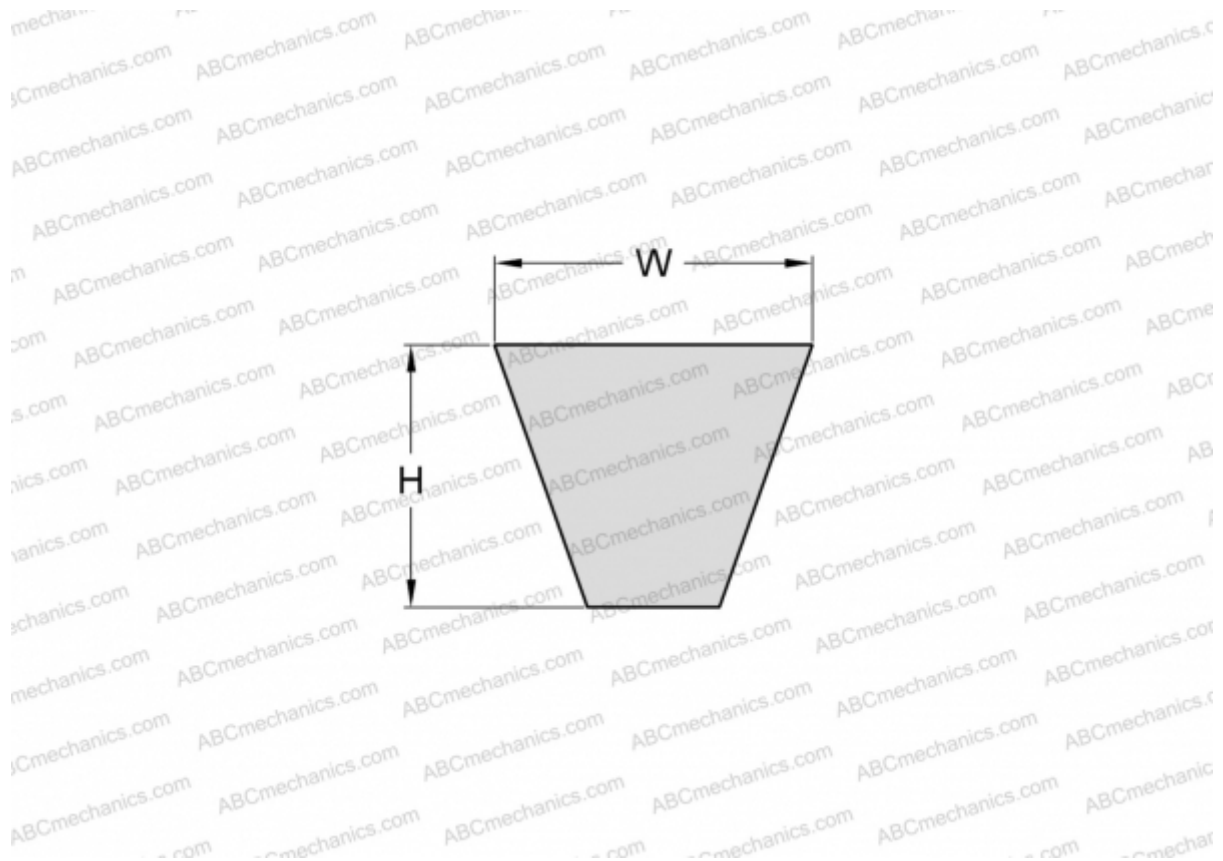

PHG SPZ1537XP SKF

Хтра узкий клиновыи ремень с оберткой боковых граней

ТИП: Клиновые ремни, Узкие, Приводные SKF Xtra Power с оберткой боковых граней, Профиль SPZ XP (SKF)

Технические характеристики

РАЗМЕРЫ, ММ

Расчетная длина	1537,000
Ширина, W	9,700
Высота, H	8,000

ПРОИЗВОДИТЕЛЬ

[SKF](#)