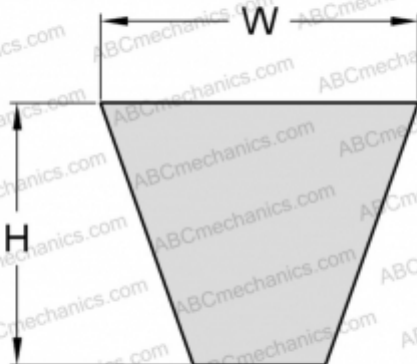

PHG SPZ1562XP SKF

Хтра узкий клиновый ремень с оберткой боковых граней

ТИП: Клиновые ремни, Узкие, Приводные SKF Xtra Power с оберткой боковых граней, Профиль SPZ XP (SKF)

Технические характеристики

РАЗМЕРЫ, ММ

Расчетная длина	1562,000
Ширина, W	9,700
Высота, H	8,000

ПРОИЗВОДИТЕЛЬ

[SKF](#)