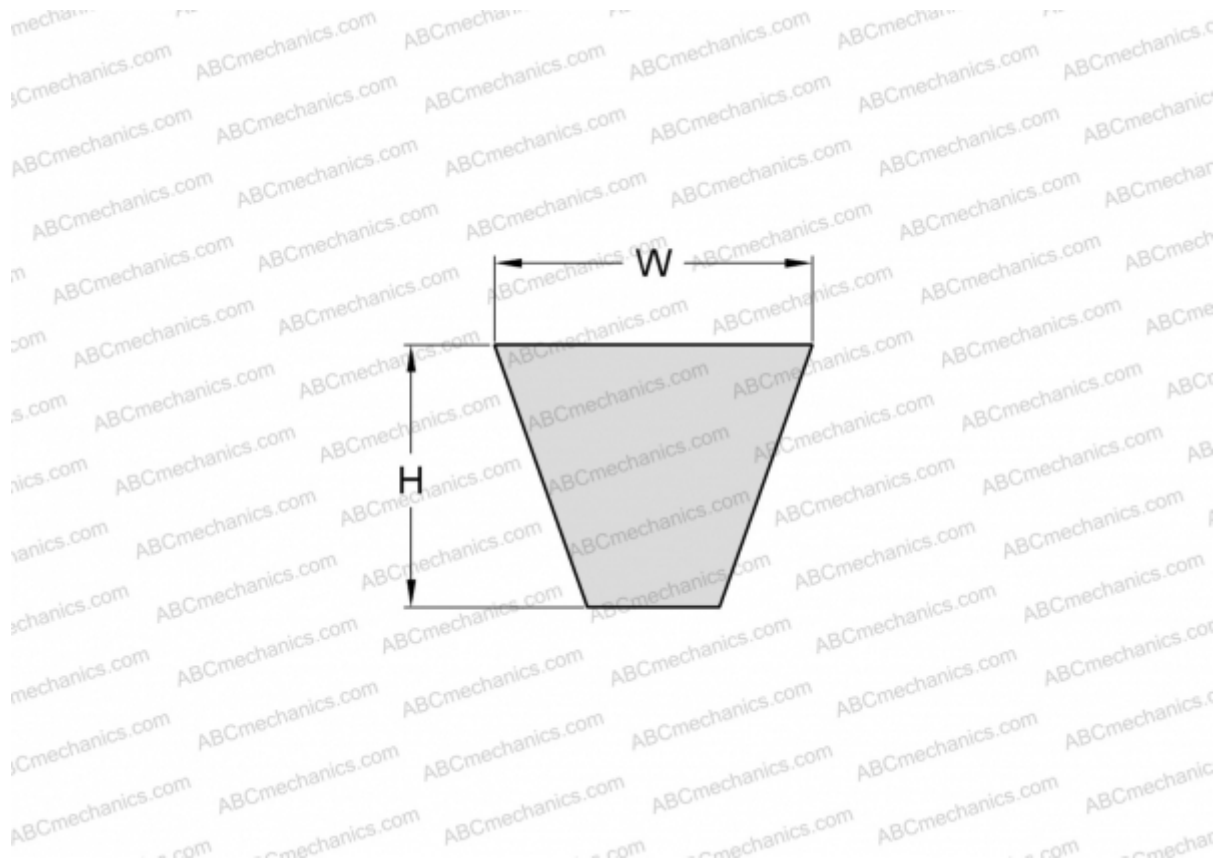

PHG SPZ1587XP SKF

Хтра узкий клиновыи ремень с оберткой боковых граней

ТИП: Клиновые ремни, Узкие, Приводные SKF Xtra Power с оберткой боковых граней, Профиль SPZ XP (SKF)

Технические характеристики

РАЗМЕРЫ, ММ

Расчетная длина	1587,000
Ширина, W	9,700
Высота, H	8,000

ПРОИЗВОДИТЕЛЬ

[SKF](#)