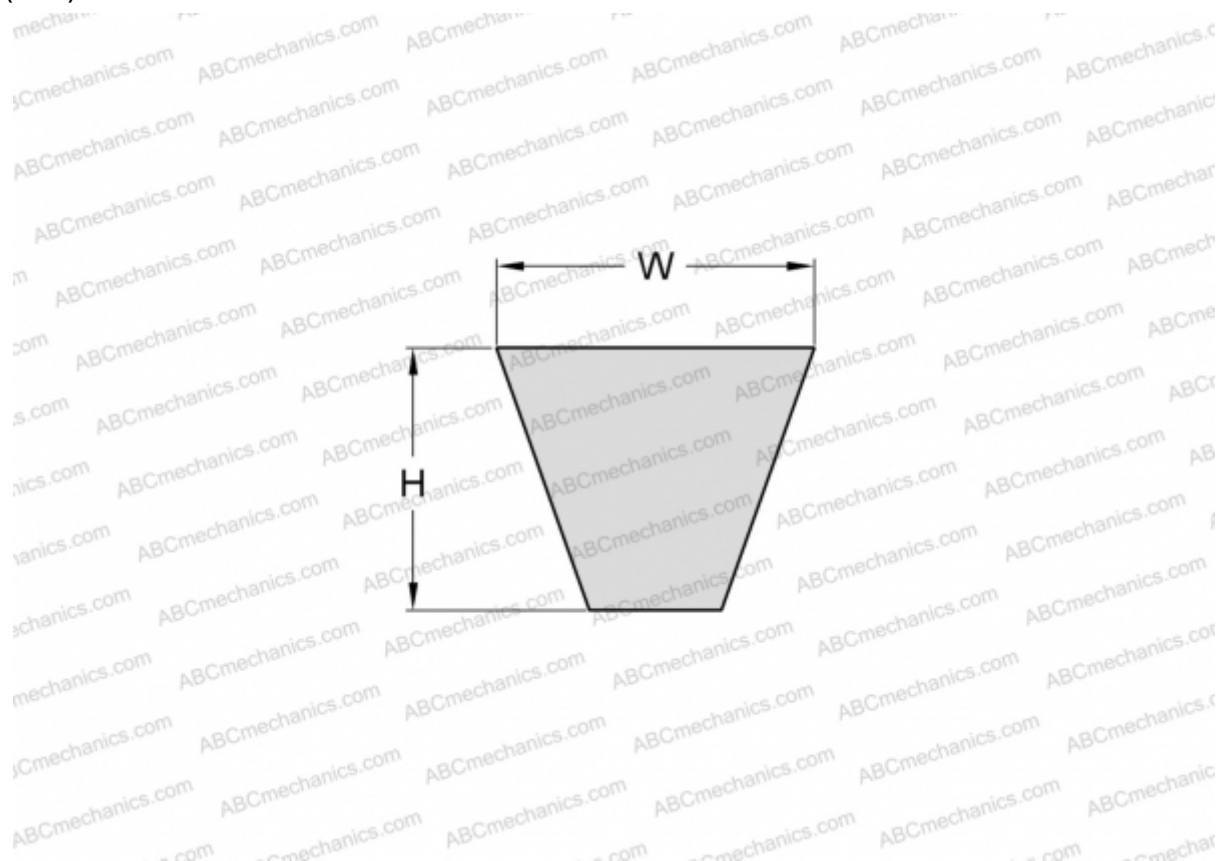

PHG SPZ1600XP SKF

Хтра узкий клиновыи ремень с оберткой боковых граней

ТИП: Клиновые ремни, Узкие, Приводные SKF Xtra Power с оберткой боковых граней, Профиль SPZ XP (SKF)

Технические характеристики

РАЗМЕРЫ, ММ

Расчетная длина	1600,000
Ширина, W	9,700
Высота, H	8,000

ПРОИЗВОДИТЕЛЬ

[SKF](#)