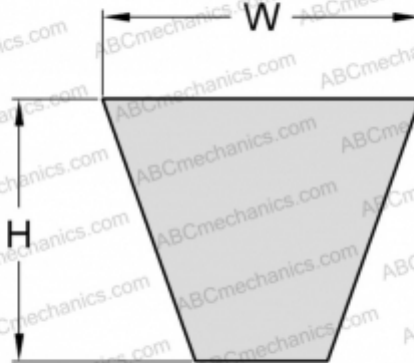

PHG SPZ1612XP SKF

Хтра узкий клиновыи ремень с оберткой боковых граней

ТИП: Клиновые ремни, Узкие, Приводные SKF Xtra Power с оберткой боковых граней, Профиль SPZ XP (SKF)

Технические характеристики

РАЗМЕРЫ, ММ

Расчетная длина	1612,000
Ширина, W	9,700
Высота, H	8,000

ПРОИЗВОДИТЕЛЬ

[SKF](#)