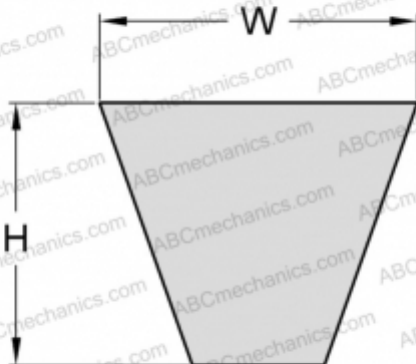

# PHG SPZ1637XP SKF

Хтра узкий клиновыи ремень с оберткой боковых граней

ТИП: Клиновые ремни, Узкие, Приводные SKF Xtra Power с оберткой боковых граней, Профиль SPZ XP (SKF)

### РАЗМЕРЫ, ММ

|                 |          |
|-----------------|----------|
| Расчетная длина | 1637,000 |
| Ширина, W       | 9,700    |
| Высота, H       | 8,000    |