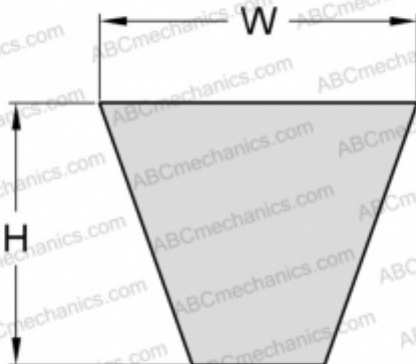

PHG SPZ1662XP SKF

Хтра узкий клиновыи ремень с оберткой боковых граней

ТИП: Клиновые ремни, Узкие, Приводные SKF Xtra Power с оберткой боковых граней, Профиль SPZ XP (SKF)

Технические характеристики

РАЗМЕРЫ, ММ

Расчетная длина	1662,000
Ширина, W	9,700
Высота, H	8,000

ПРОИЗВОДИТЕЛЬ

[SKF](#)