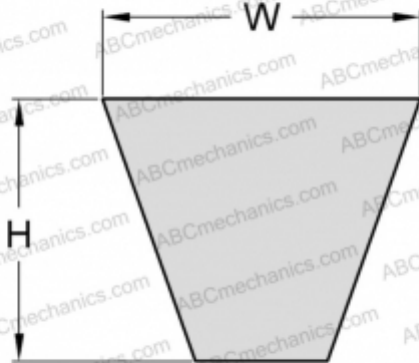

PHG SPZ1700XP SKF

Хтра узкий клиновыи ремень с оберткой боковых граней

ТИП: Клиновые ремни, Узкие, Приводные SKF Xtra Power с оберткой боковых граней, Профиль SPZ XP (SKF)

Технические характеристики

РАЗМЕРЫ, ММ

Расчетная длина	1700,000
Ширина, W	9,700
Высота, H	8,000

ПРОИЗВОДИТЕЛЬ

[SKF](#)