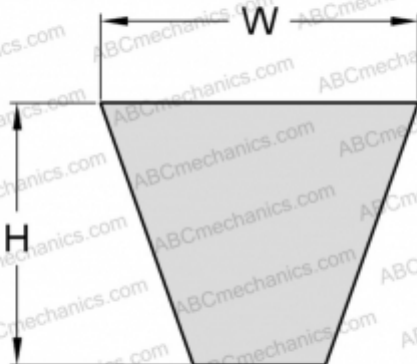

PHG SPZ1737XP SKF

Хтра узкий клиновый ремень с оберткой боковых граней

ТИП: Клиновые ремни, Узкие, Приводные SKF Xtra Power с оберткой боковых граней, Профиль SPZ XP (SKF)

Технические характеристики

РАЗМЕРЫ, ММ

Расчетная длина	1737,000
Ширина, W	9,700
Высота, H	8,000

ПРОИЗВОДИТЕЛЬ

[SKF](#)