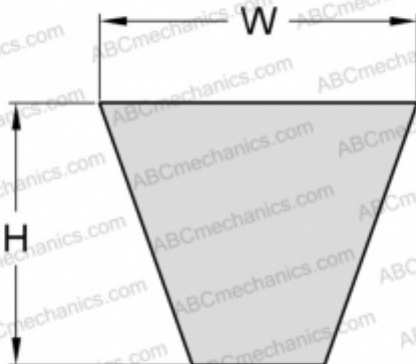

PHG SPZ1787XP SKF

Хтра узкий клиновыи ремень с оберткой боковых граней

ТИП: Клиновые ремни, Узкие, Приводные SKF Xtra Power с оберткой боковых граней, Профиль SPZ XP (SKF)

Технические характеристики

РАЗМЕРЫ, ММ

Расчетная длина	1787,000
Ширина, W	9,700
Высота, H	8,000

ПРОИЗВОДИТЕЛЬ

[SKF](#)