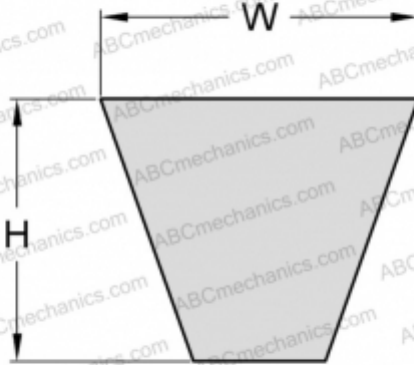

PHG SPZ1862XP SKF

Хтра узкий клиновыи ремень с оберткой боковых граней

ТИП: Клиновые ремни, Узкие, Приводные SKF Xtra Power с оберткой боковых граней, Профиль SPZ XP (SKF)

Технические характеристики

РАЗМЕРЫ, ММ

Расчетная длина	1862,000
Ширина, W	9,700
Высота, H	8,000

ПРОИЗВОДИТЕЛЬ

[SKF](#)