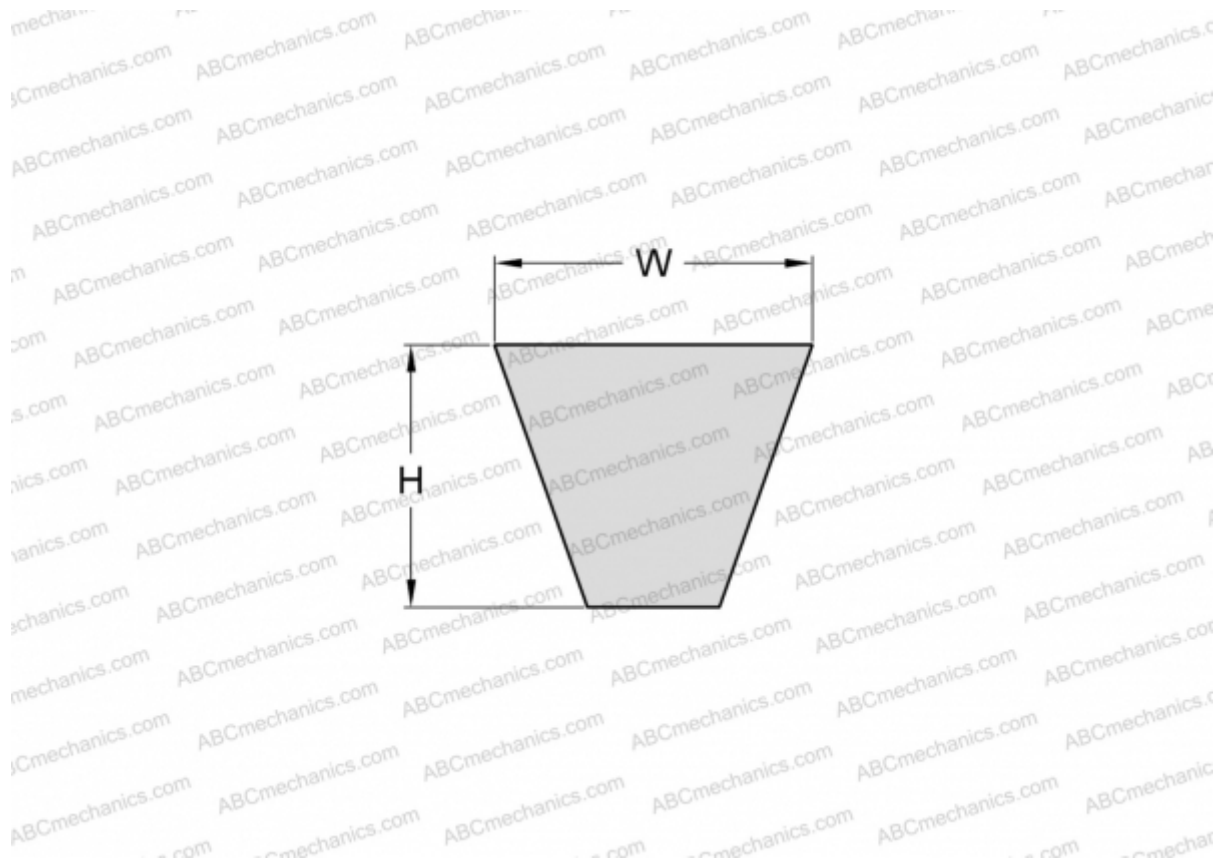

PHG SPZ1900XP SKF

Хтра узкий клиновыи ремень с оберткой боковых граней

ТИП: Клиновые ремни, Узкие, Приводные SKF Xtra Power с оберткой боковых граней, Профиль SPZ XP (SKF)

Технические характеристики

РАЗМЕРЫ, ММ

Расчетная длина	1900,000
Ширина, W	9,700
Высота, H	8,000

ПРОИЗВОДИТЕЛЬ

[SKF](#)