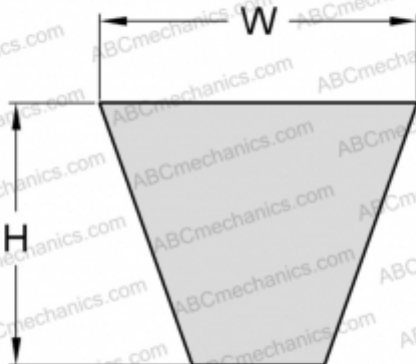

PHG SPZ1937XP SKF

Хтра узкий клиновыи ремень с оберткой боковых граней

ТИП: Клиновые ремни, Узкие, Приводные SKF Xtra Power с оберткой боковых граней, Профиль SPZ XP (SKF)

Технические характеристики

РАЗМЕРЫ, ММ

Расчетная длина	1937,000
Ширина, W	9,700
Высота, H	8,000

ПРОИЗВОДИТЕЛЬ

[SKF](#)